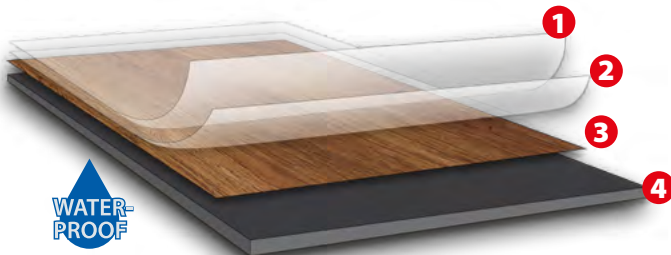

Pure

mehrschichtige Vinylfliese zum Kleben
carreau de vinyle multicouche pour le collage

- 1 PU-vergütete Absorberschicht
Couche absorbante revêtue de PU
- 2 0,55 mm Vinyl-Nutzschicht
Couche d'usure en vinyle de 0,55 mm
- 3 Brillianter Dekorprint
Impression de décor
- 4 2,5 mm mehrschichtiges Vinyl-Backing
Support en vinyle multicouche de 2,5 mm

Gesamtstärke
 épaisseur totale
2,5 mm

Die Vorteile auf einen Blick:
Les avantages en un clin d'œil :

- Geringe Aufbauhöhe *Faible épaisseur des couches*
- Wasserfest *Étanche*
- Günstiger Preis *Prix avantageux*

Formate:

Authentische Holz-/
 Steinformate

Formats :

Formats authentiques
 de bois/pierre

Holzdekore *Décor en bois :*

Landhausdielenformat:
Format des planches :

Pure: 1235 × 230 × 2,5 mm

Nautico Silent: 1220 × 225 × 5,2 mm