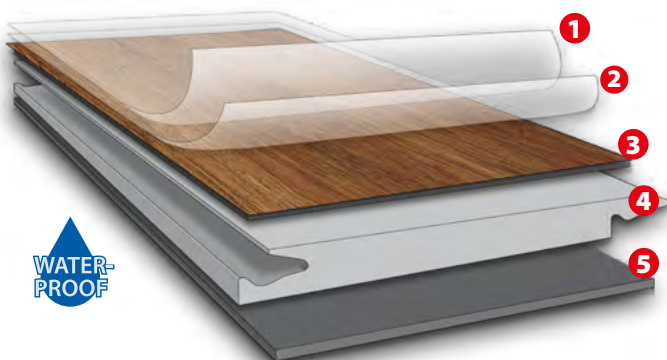

Die Vorteile auf einen Blick:
Les avantages en un clin d'œil :

- Bewährtes Klicksystem *Un système de clic éprouvé*
- Gleicht leichte Unebenheiten aus *Compense des légères inégalités*
- Wasserfest *Étanche*
- Silent Trittschalldämmung speziell für Hydrodur-Trägerplatte
  Isolation phonique silencieuse, notamment pour le panneau de support Hydrodur