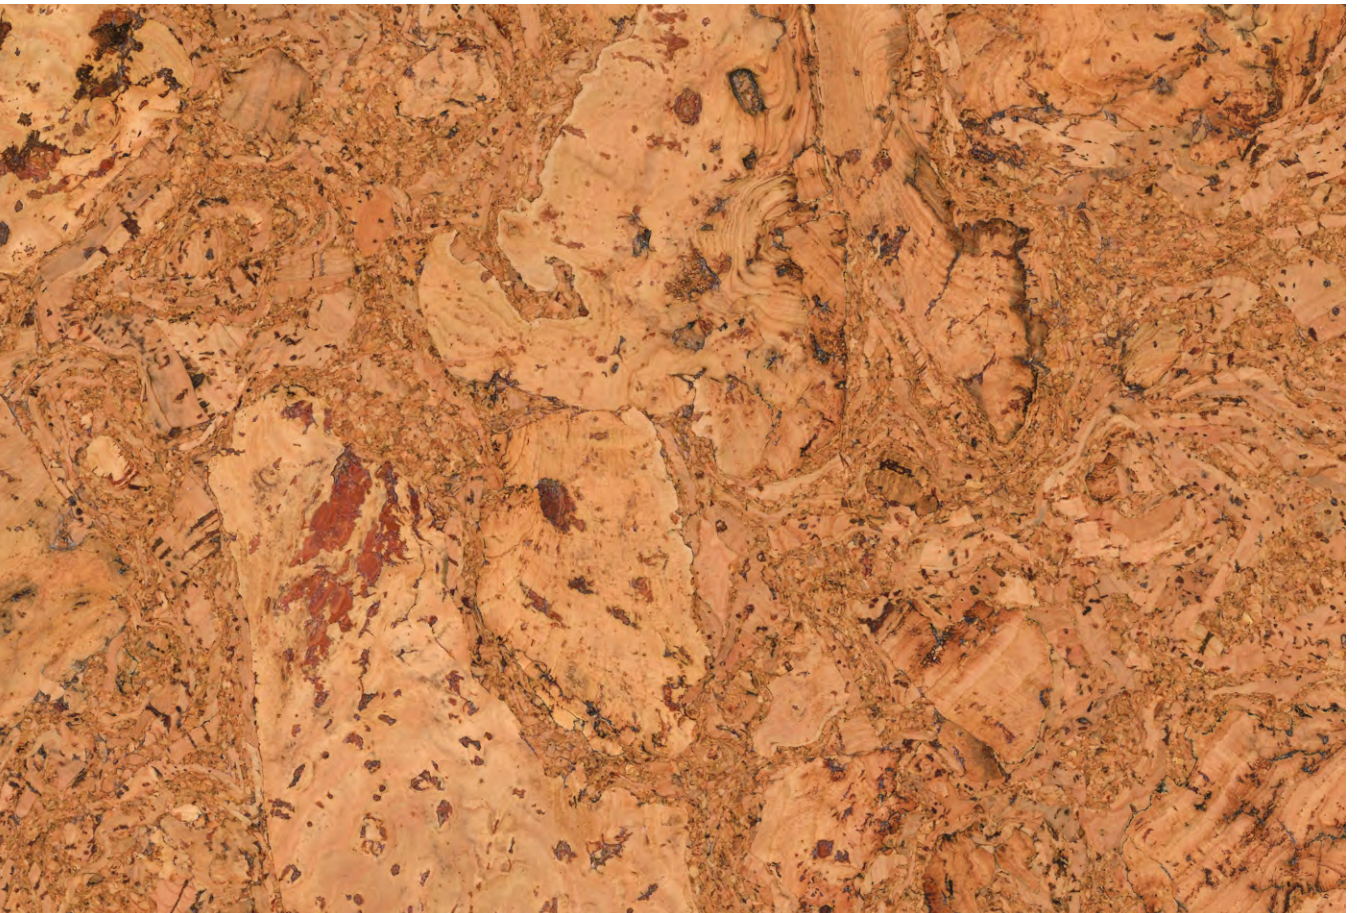

Schwimmende Verlegung
Installation flottante

Easy Click

Marmor Natur
Dessin-Nr. 14100

Marmor Crème
Dessin-Nr. 14101

Marmor Weiss
Dessin-Nr. 14041

Spring Natur
Dessin-Nr. 14102

Spring Crème
Dessin-Nr. 14103

Rustico Natur
Dessin-Nr. 14032

Rustico Crème
Dessin-Nr. 14033

Ufenau Natur
Dessin-Nr. 14104

Swiss 400 Natur
Dessin-Nr. 14038

Swiss 400 Crème
Dessin-Nr. 14039

Easy Click

1. 3-fache PU-Versiegelung
Vitrifié 3 x au polyuréthane
2. Einfärbung (optional)
Coloriage (facultatif)
3. 3 mm (2 mm Swiss 400) Kork-Deckschicht (furniert)
Revêtement de finition à coller en liège contreplaqué
4. 6 mm grüner HDF-Träger, feuchtigkeitshemmend
Panneau HDF, entravant l'humidité
5. 2 mm Kork-Dämmschicht
Isolation et antichoc en liège pressé

Easy Click

Art. Nr.	Artikel	Ausführung
14100	Marmor Natur	fertig versiegelt
14101	Marmor Crème	fertig versiegelt
14041	Marmor Weiss	fertig versiegelt
14043	Marmor*	roh
14102	Spring Natur	fertig versiegelt
14103	Spring Crème	fertig versiegelt
14044	Spring*	roh
14032	Rustico Natur	fertig versiegelt
14033	Rustico Crème	fertig versiegelt
14034	Rustico*	roh
14104	Ufenau Natur	fertig versiegelt
14105	Ufenau*	roh
14042	Roma*	roh
14038	Swiss 400 Natur	fertig versiegelt
14039	Swiss 400 Crème	fertig versiegelt
14040	Swiss 400*	roh